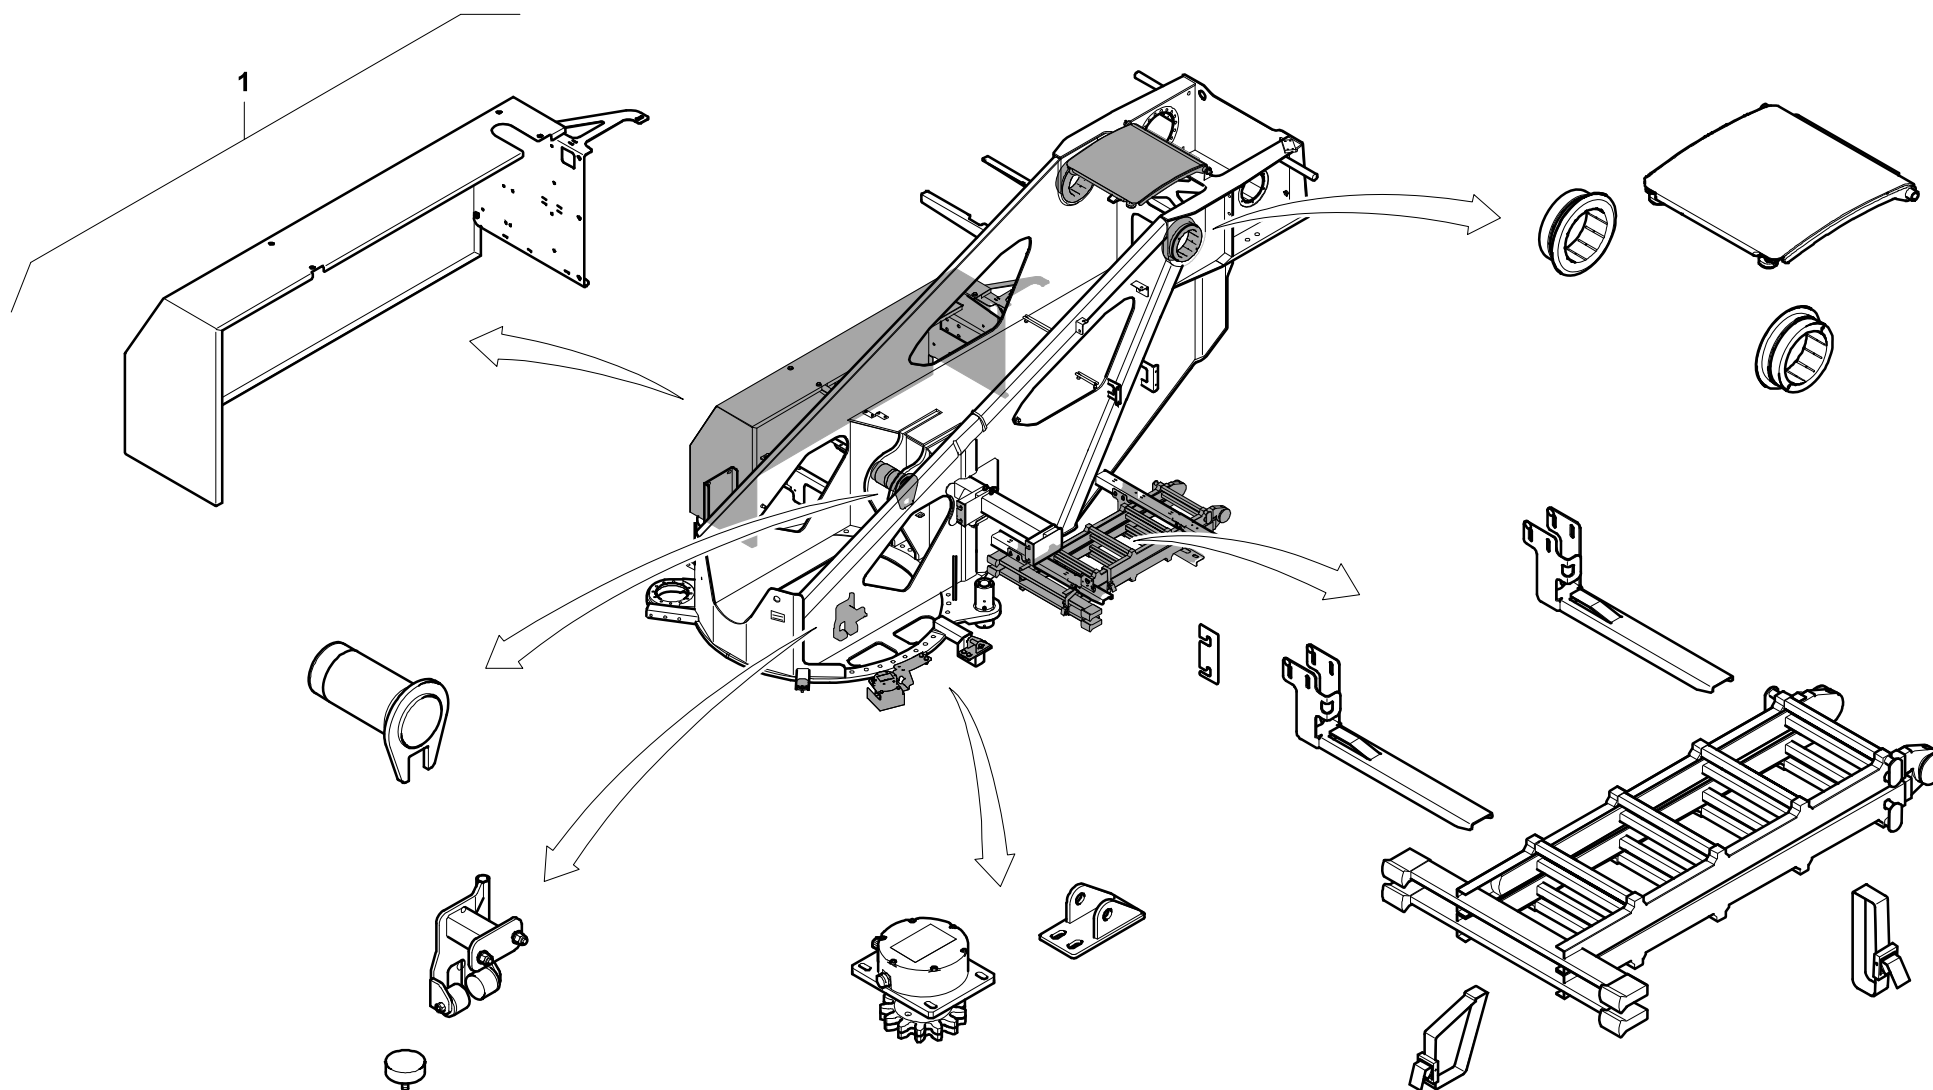

UEBERSICHT DREHTISCH

CONTENTS TURNTABLE

BILDTADEL  
PICTORIAL DISPLAY

06.21

**4248160-ETL K**

4/4

**GMK 3060-2  
CAB 2020**

4248160-K-BL04-0621-30L1