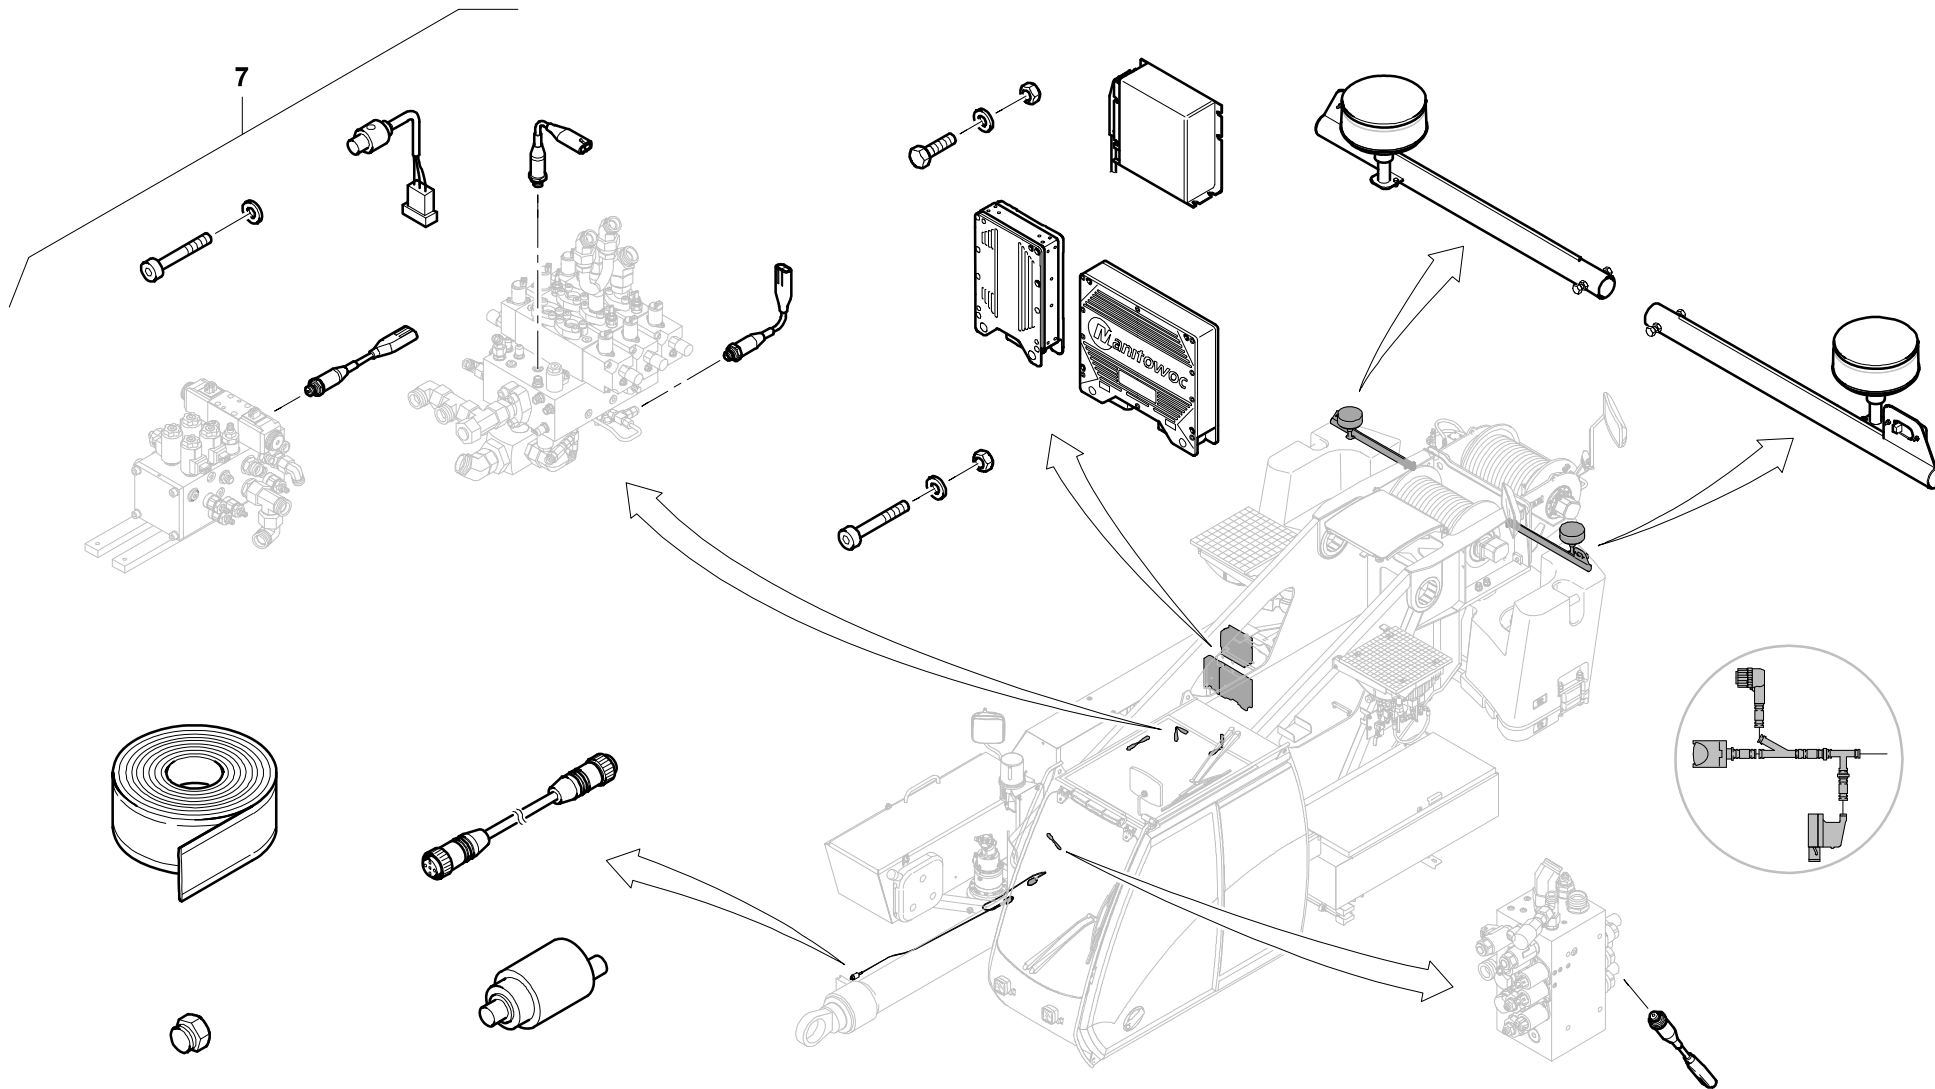

UEBERSICHT DREHTISCH  
CONTENTS TURNTABLE

BILDTAFEL  
PICTORIAL DISPLAY

GMK 3060-2  
CAB 2020

06.21

4248160-ETL K

3/4

4248160-K-BL03-0621-30L1

**GROVE**

UEBERSICHT DREHTISCH

CONTENTS TURNTABLE

BILDTADEL  
PICTORIAL DISPLAY

06.21

**4248160-ETL K**

4/4

**GMK 3060-2  
CAB 2020**

4248160-K-BL04-0621-30L1